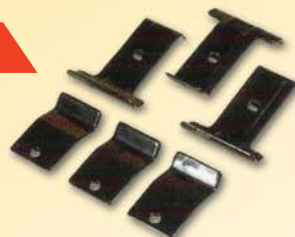

4800 + KIT
VOYAGER 2
hliníkový, s možností dodat
zámek **2.799,-**

4801 + KIT
VOYAGER 3
černý prodloužený,
s možností dodat zámek **2.599,-**

PŘÍSLUŠENSTVÍ výběr ze sortimentu

KIT XX
TYPOVÁ SADA
dle typu vozidla
1.299,-

9280
GEO KIT
pro Opel
399,-

9260
GEO KIT
pro Audi
399,-

4764
WINDSURF
ochranný návlek
299,-

Auto Alex servis s.r.o.

Metylovská 458, 739 11 Frýdlant nad Ostravicí, tel: 558 622 702, fax: 558 677 912,
mobil: 777 614 005, e-mail: autoalex@autoalex.cz, www.autoalex.cz
provozní doba: pondělí - pátek 7:00 - 16:30